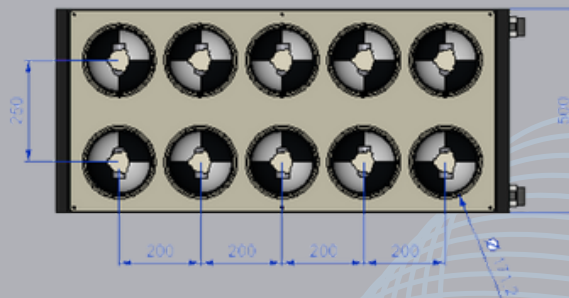

- Nombre d'emplacement bouteilles : 10 x 6,8L
- Encombrement L x l x h : 500 x 1110 x 855mm

2 - Description

- Châssis en tôle pliée
- Logements bouteilles matière PPH
- Matière : S235JR
- Finition : Peinture PU Texturée
- 2 roulettes pivotantes Ø125
- 2 roulettes pivotantes Ø125 avec frein