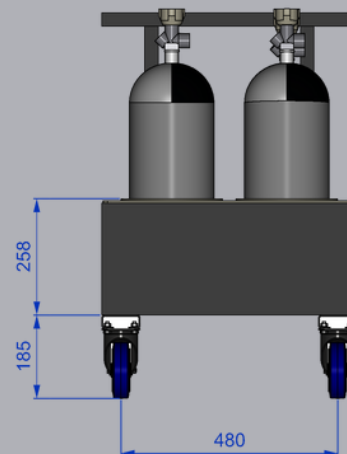

BCH Compresseurs
422, Rue de la Jacquère
F – 73800 Porte de Savoie
Tél. +33(0)4.79.63.83.68
contact@bch-compresseurs.fr

CHARIOT DE TRANSPORT

6 X 9 LITRES

CHARIOT 6 X 9 LITRES

1 - Caractéristiques techniques

- Nombre d'emplacement bouteilles : 6 x 9 L
- Encombrement L x l x h : 860 x 565 x 855mm

2 - Description

- Châssis en tôle pliée
- Logements bouteilles matière PPH
- Matière : S235JR
- Finition : Peinture PU Texturée
- 2 roulettes pivotantes Ø125
- 2 roulettes pivotantes Ø125 avec frein

- Nombre d'emplacement bouteilles : 8 x 6,8L
- Encombrement L x l x h : 500 x 850 x 855mm

2 - Description

- Châssis en tôle pliée
- Logements bouteilles matière PPH
- Matière : S235JR
- Finition : Peinture PU Texturée
- 2 roulettes pivotantes Ø125
- 2 roulettes pivotantes Ø125 avec frein

- Nombre d'emplacement bouteilles : 10 x 6,8L
- Encombrement L x l x h : 500 x 1110 x 855mm

2 - Description

- Châssis en tôle pliée
- Logements bouteilles matière PPH
- Matière : S235JR
- Finition : Peinture PU Texturée
- 2 roulettes pivotantes Ø125
- 2 roulettes pivotantes Ø125 avec frein