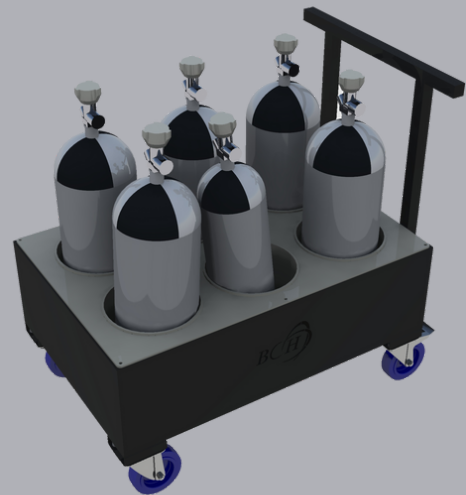

BCH Compresseurs
422, Rue de la Jacquère
F – 73800 Porte de Savoie
Tél. +33(0)4.79.63.83.68
contact@bch-compresseurs.fr

CHARIOT DE TRANSPORT

6 X 9 LITRES

CHARIOT 6 X 9 LITRES

1 - Caractéristiques techniques

- Nombre d'emplacement bouteilles : 6 x 9 L
- Encombrement L x l x h : 860 x 565 x 855mm

2 - Description

- Châssis en tôle pliée
- Logements bouteilles matière PPH
- Matière : S235JR
- Finition : Peinture PU Texturée
- 2 roulettes pivotantes Ø125
- 2 roulettes pivotantes Ø125 avec frein

- Nombre d'emplacement bouteilles : 8 x 6,8L
- Encombrement L x l x h : 500 x 850 x 855mm

2 - Description

- Châssis en tôle pliée
- Logements bouteilles matière PPH
- Matière : S235JR
- Finition : Peinture PU Texturée
- 2 roulettes pivotantes Ø125
- 2 roulettes pivotantes Ø125 avec frein

- Nombre d'emplacement bouteilles : 10 x 6,8L
- Encombrement L x l x h : 500 x 1110 x 855mm

2 - Description

- Châssis en tôle pliée
- Logements bouteilles matière PPH
- Matière : S235JR
- Finition : Peinture PU Texturée
- 2 roulettes pivotantes Ø125
- 2 roulettes pivotantes Ø125 avec frein