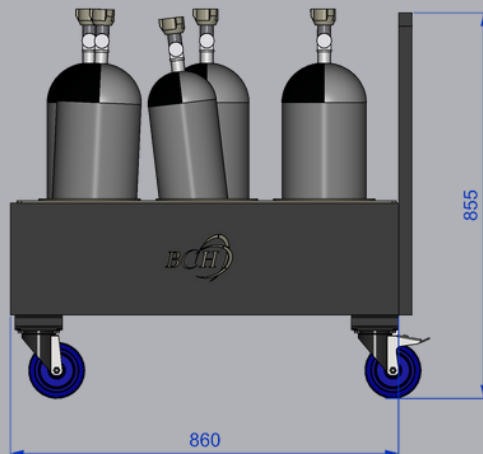

BCH Compresseurs
422, Rue de la Jacquère
F – 73800 Porte de Savoie
Tél. +33(0)4.79.63.83.68
contact@bch-compresseurs.fr

CHARIOT DE TRANSPORT

6 X 9 LITRES

CHARIOT 6 X 9 LITRES

1 - Caractéristiques techniques

- Nombre d'emplacement bouteilles : 6 x 9 L
- Encombrement L x l x h : 860 x 565 x 855mm

2 - Description

- Châssis en tôle pliée
- Logements bouteilles matière PPH
- Matière : S235JR
- Finition : Peinture PU Texturée
- 2 roulettes pivotantes Ø125
- 2 roulettes pivotantes Ø125 avec frein

- Nombre d'emplacement bouteilles : 8 x 6,8L
- Encombrement L x l x h : 500 x 850 x 855mm

2 - Description

- Châssis en tôle pliée
- Logements bouteilles matière PPH
- Matière : S235JR
- Finition : Peinture PU Texturée
- 2 roulettes pivotantes Ø125
- 2 roulettes pivotantes Ø125 avec frein

- Nombre d'emplacement bouteilles : 10 x 6,8L
- Encombrement L x l x h : 500 x 1110 x 855mm

2 - Description

- Châssis en tôle pliée
- Logements bouteilles matière PPH
- Matière : S235JR
- Finition : Peinture PU Texturée
- 2 roulettes pivotantes Ø125
- 2 roulettes pivotantes Ø125 avec frein