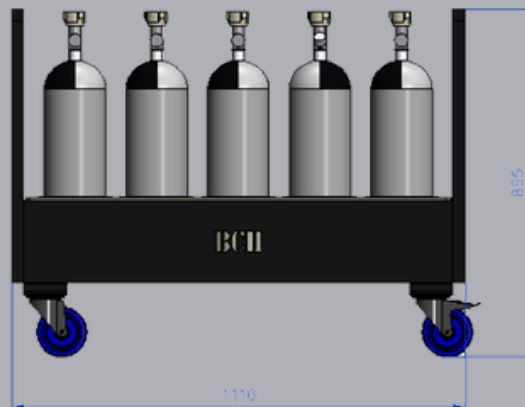

BCH Compresseurs
422, Rue de la Jacquère
F – 73800 Porte de Savoie
Tél. +33(0)4.79.63.83.68
contact@bch-compresseurs.fr

CHARIOT DE TRANSPORT

10 X 6,8 LITRES

CHARIOT 10 X 6,8 LITRES

1 - Caractéristiques techniques

- Nombre d'emplacement bouteilles : 10 x 6,8L
- Encombrement L x l x h : 500 x 1110 x 855mm

2 - Description

- Châssis en tôle pliée
- Logements bouteilles matière PPH
- Matière : S235JR
- Finition : Peinture PU Texturée
- 2 roulettes pivotantes Ø125
- 2 roulettes pivotantes Ø125 avec frein