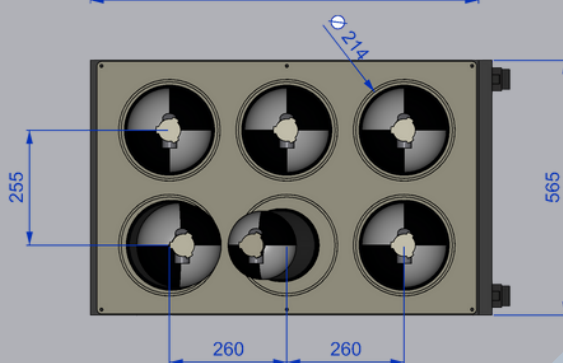

BCH Compresseurs
422, Rue de la Jacquère
F – 73800 Porte de Savoie
Tél. +33(0)4.79.63.83.68
contact@bch-compresseurs.fr

CHARIOT DE TRANSPORT

6 X 9 LITRES

CHARIOT 6 X 9 LITRES

1 - Caractéristiques techniques

- Nombre d'emplacement bouteilles : 6 x 9 L
- Encombrement L x l x h : 860 x 565 x 855mm

2 - Description

- Châssis en tôle pliée
- Logements bouteilles matière PPH
- Matière : S235JR
- Finition : Peinture PU Texturée
- 2 roulettes pivotantes Ø125
- 2 roulettes pivotantes Ø125 avec frein

- Nombre d'emplacement bouteilles : 8 x 6,8L
- Encombrement L x l x h : 500 x 850 x 855mm

2 - Description

- Châssis en tôle pliée
- Logements bouteilles matière PPH
- Matière : S235JR
- Finition : Peinture PU Texturée
- 2 roulettes pivotantes Ø125
- 2 roulettes pivotantes Ø125 avec frein

- Nombre d'emplacement bouteilles : 10 x 6,8L
- Encombrement L x l x h : 500 x 1110 x 855mm

2 - Description

- Châssis en tôle pliée
- Logements bouteilles matière PPH
- Matière : S235JR
- Finition : Peinture PU Texturée
- 2 roulettes pivotantes Ø125
- 2 roulettes pivotantes Ø125 avec frein