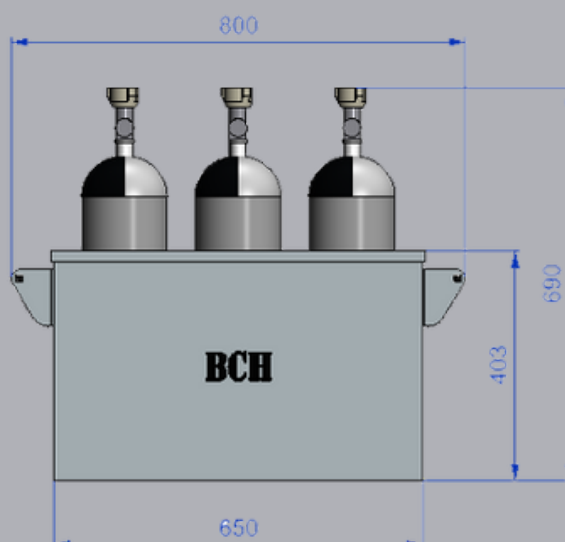

PANIER DE TRANSPORT

1 - Caractéristiques techniques

- Nombre d'emplacement bouteilles : 6 x 6,8L
- Encombrement L x l x h : 450 x 800 x 403mm
  Hauteur 690mm avec bouteilles

2 - Description

- Châssis en tôle pliée
- Logements bouteilles en mousse réticulée
- Matière : Aluminium
- Poids à vide : 12Kgs