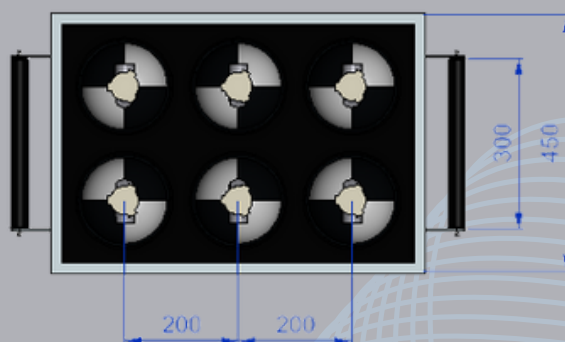

PANIER DE TRANSPORT

1 - Caractéristiques techniques

- Nombre d'emplacement bouteilles : 6 x 6,8L
- Encombrement L x l x h : 450 x 800 x 403mm
  Hauteur 690mm avec bouteilles

2 - Description

- Châssis en tôle pliée
- Logements bouteilles en mousse réticulée
- Matière : Aluminium
- Poids à vide : 12Kgs